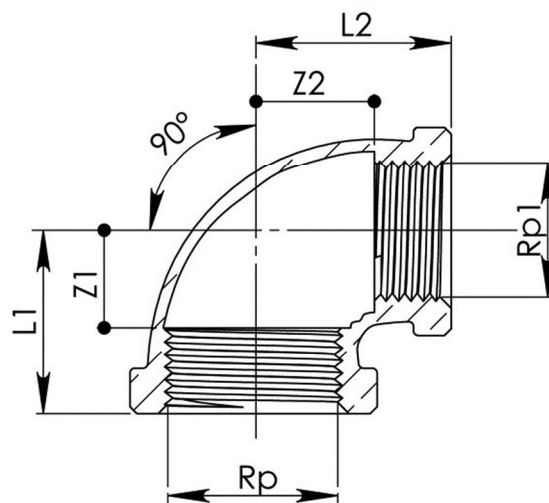

# Art. 4.0091

**Beschrieb:** Winkel reduziert 90°  
**Material:** Rotguss CC499K / DIN 50930-6  
**Gewindeart:** IG-Rp / ISO 7-1  
**Bemerkungen:** SVGW Wasser 1/8" - 4"  
 SVGW Gas 1/4" - 2"  
 DVGW 3/8" - 2"

**Description:** équerre réduit 90°  
**Matériel:** bronze CC499K / DIN 50930-6  
**Filetage:** f-Rp / ISO 7-1  
**Remarques:** SSIGE Eau 1/8" - 4"  
 SSIGE Gaz 1/4" - 2"  
 DVGW 3/8" - 2"

4.0091.	050	075	100	125	150	151	200
Rp	1/2"	3/4"	1"	1 1/4"	1 1/2"	1 1/2"	2"
Rp1	3/8"	1/2"	3/4"	1"	1"	1 1/4"	1 1/2"
L1	23	26	33	38	40	47	47
L2	24	29	33	40	42	40	51
Z1	11	16	22	23	21	29	31
Z2	15	20	22	27	28	30	38
<b>Verpackung / Emballage</b>							
Polybag	10	10	10	10	5	5	5
Box	300	200	120	70	60	60	25